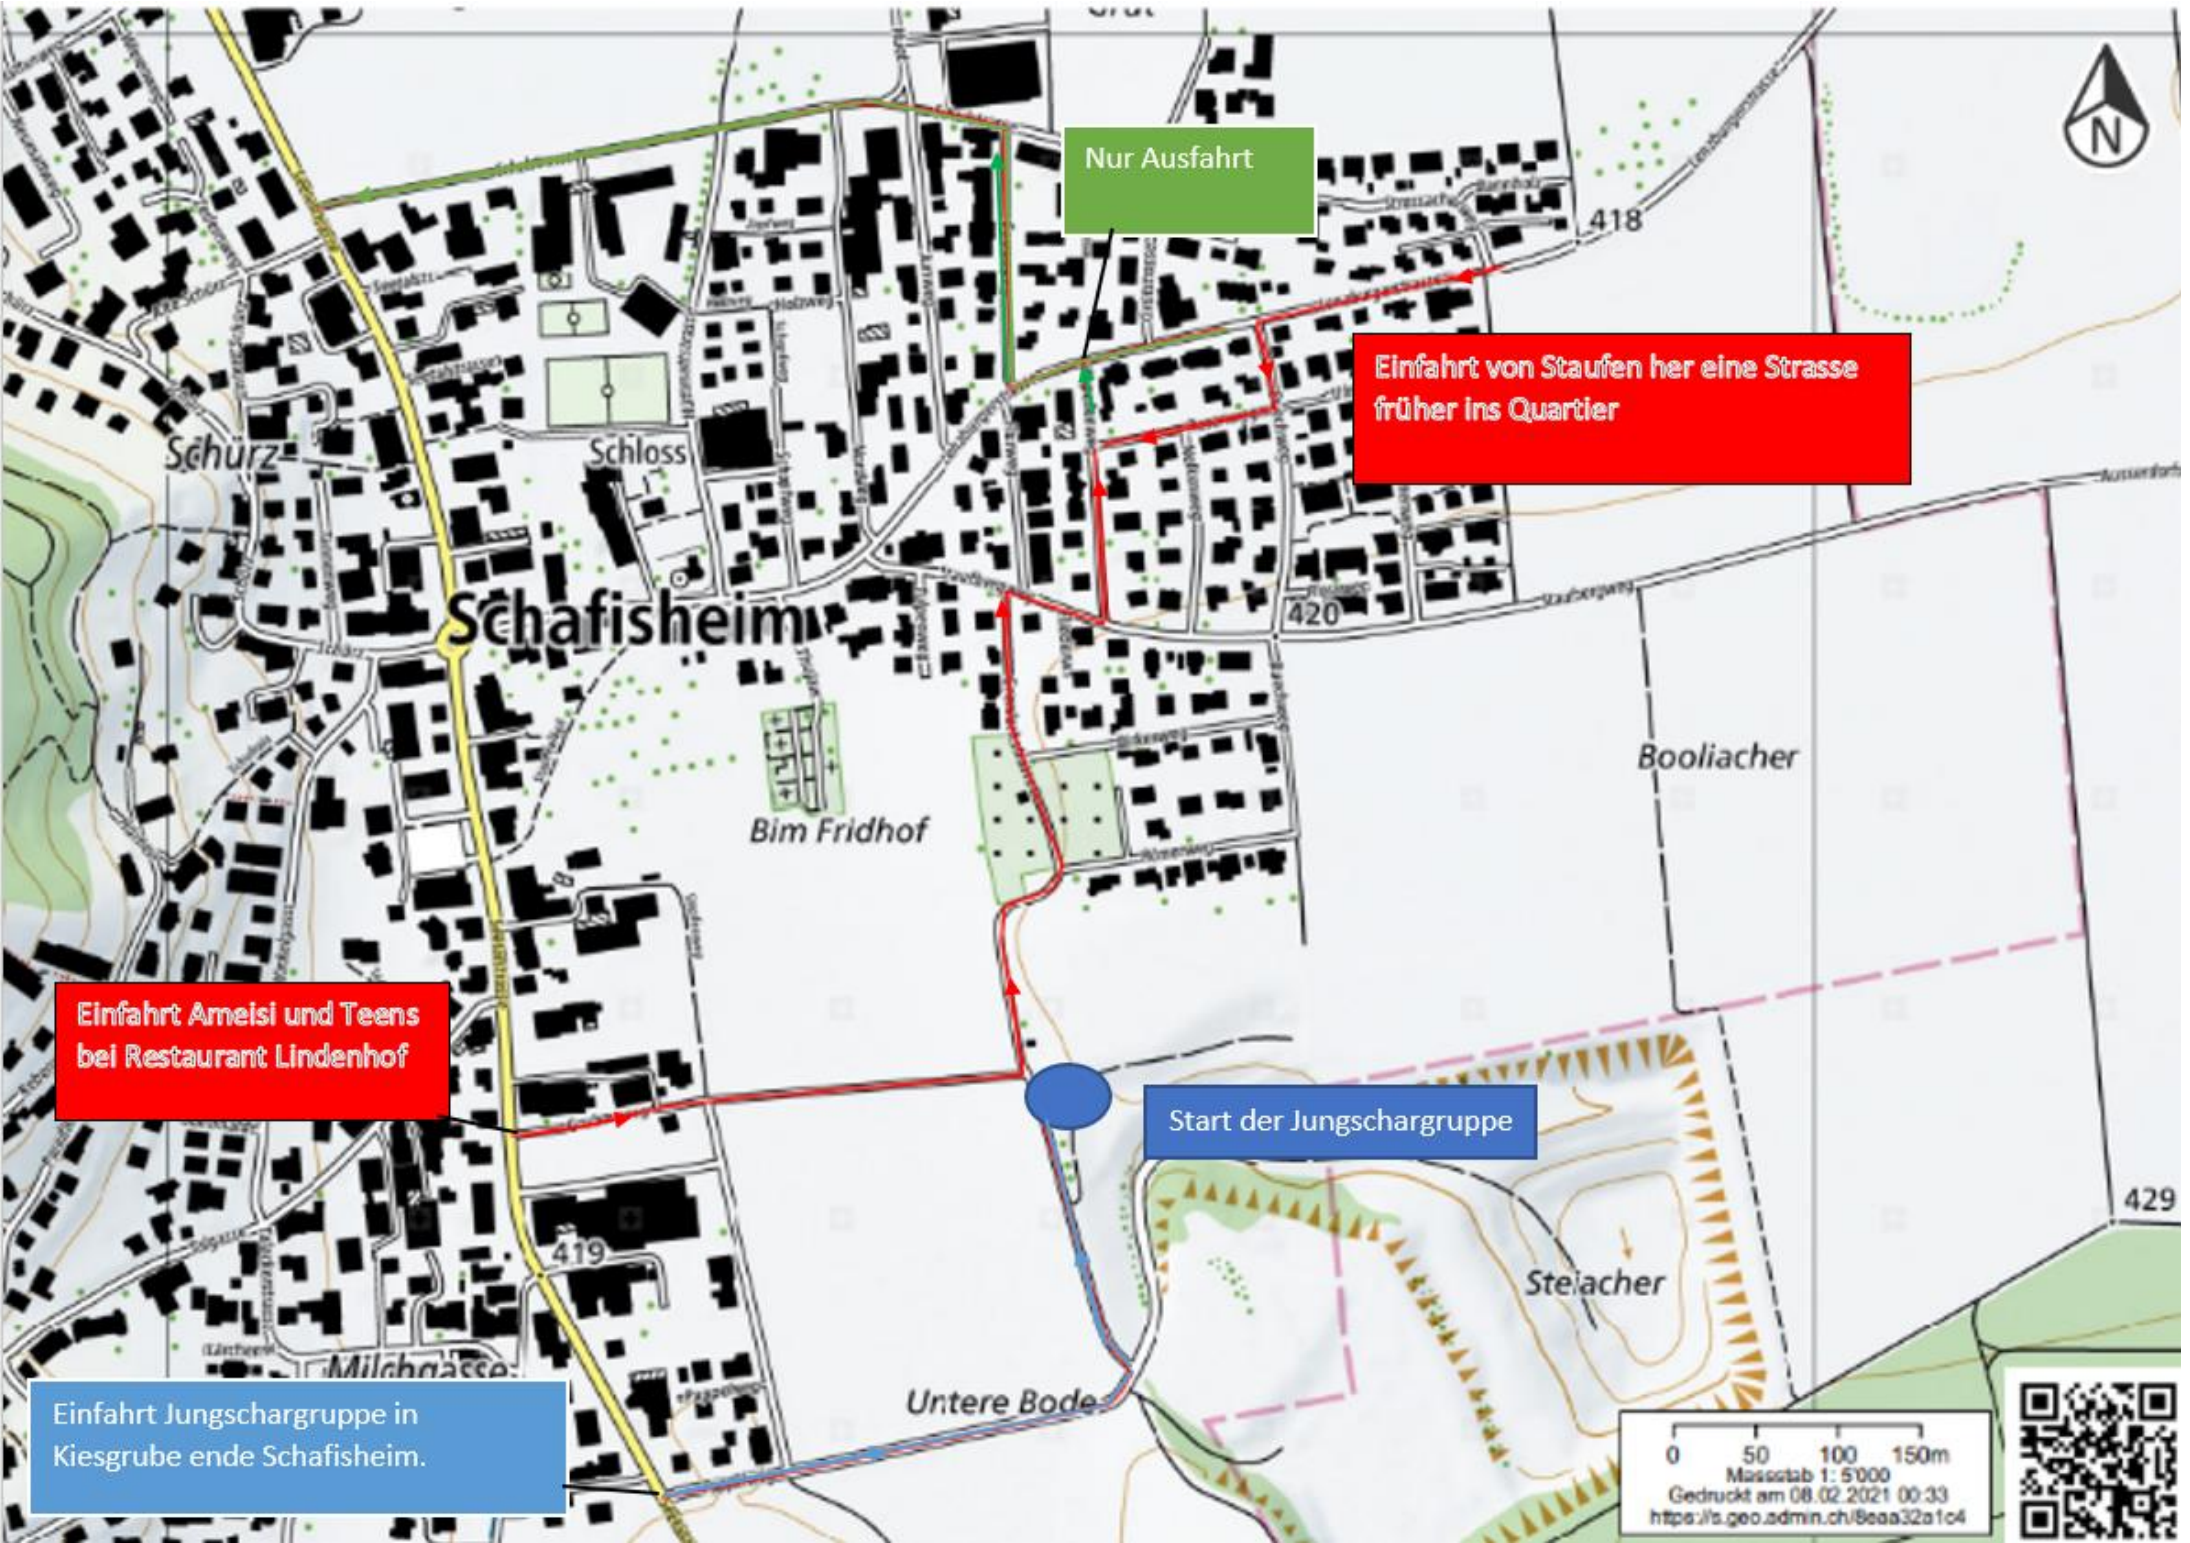

Nur Ausfahrt

Einfahrt von Staufen her eine Strasse früher ins Quartier

Einfahrt Ameisi und Teens bei Restaurant Lindenhof

Start der Jungschargruppe

Einfahrt Jungschargruppe in Kiesgrube ende Schafisheim.

0 50 100 150m  
Massstab 1: 5000  
Gedruckt am 08.02.2021 00:33  
<https://s.geo.admin.ch/8aa32a1c4>